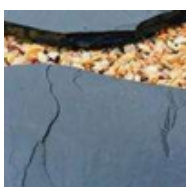

PORRAS- JA ASKELMAKIVET

Altan Harmaa L (2-3 cm)

L / 2-5 palaa/m² ..... 49,50 €/m² *Myyntierä: 1,0 m²/m²*
Polku / n. 4 palaa/m² ..... 52,00 €/m² *Myyntierä: 1,0 m²/m²*

Värisävy: harmaa
Paino: 70 kg/m²

Tuotekoodi: Ikpa12030

EAN: 6430040741177

Askelmakivi harmaa hakattu

40-60 cm ..... 19,00 €/kpl *Myyntierä: 1,0 kpl/kivi*

Värisävy: harmaa
Paino: 10 kg/kpl

Tuotekoodi: Ikpkahcs

EAN: 6430040742280

Askelmakivi Harmaa M

20-40 cm ..... 15,50 €/kpl *Myyntierä: 1,0 kpl/kivi*

Värisävy: harmaa
Paino: 10 kg/kpl

Tuotekoodi: Ikpkass

EAN: 6430040743010

Askelmakivi Harmaa XL

n. 35-60 cm ..... 21,00 €/kpl *Myyntierä: 1,0 kpl/kpl*

Värisävy: vaalea harmaa
Paino: 18 kg/kpl

Tuotekoodi: Ikpkas

EAN: 6430040740217

Askelmakivi musta

30-40 cm ..... 13,50 €/kpl *Myyntierä: 1,0 kpl/kivi*

Värisävy: musta
Paino: 7 kg/kpl

Tuotekoodi: Ikppesst

EAN: 6430040741573

Askelmakivi Tumma M

n. n. 40 cm ..... 15,50 €/kpl *Myyntierä: 1,0 kpl/kivi*
15-30 cm ..... 9,00 €/kpl *Myyntierä: 1,0 kpl/kivi*

Värisävy: tumman harmaa
Paino: 8 kg/kpl

Tuotekoodi: Ikpkmu

EAN: 6430040743256