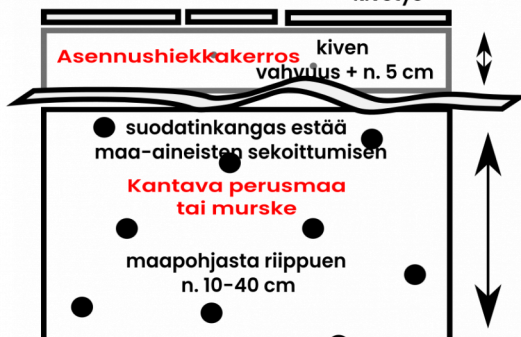

Pihakivet

LIUSKEKIVET

Liuskekivi on luontoäidin itsensä muovaamaa kiveä. Liuskekivien ominaisuudet ovat hyvät ja käyttökohteet moninaiset. Liuskekivet on kerätty vahvuus- ja kokokriteereiden mukaan. Yleinen toleranssi pihakiviluokkamme pihaliuskekiville on n. 1 cm.

PORRAS- JA ASKELMAKIVET

Valikoimastamme löytyy myös graniittiset porraskivet ja käsitellyt askelmakivet.

MAISEMOINTI- JA RAJAUSKIVET

Maisemointi ja rajauskivet käsittävät koristekiviä ja reunakiviä. Kauttamme saa tilattu myös erikokoisia reunakiviä. Varastotuotteenamme on yleisimmät reunakivet R-6, R-8 ja R-10

TOIMITUSAJAT

T = TILAUSTUOTE. Toimitusaika erillisen tuotetiedon mukaan

Valitse asennustapa käyttökohteen mukaan.

Jalankulku, ym kevyt käyttö

saumaus: kivituhka 0-3 mm
tai vastaava ulkokivetyssaumahiikka

Asennushiekkaksi suosittelemme 0-8 mm kivituhkaa
Kantava kerros n. 16-32 mm murske tai vastaava kantava maapohja käyttötaroituksen mukaan