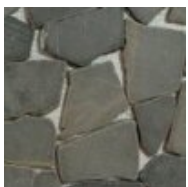

Puhuri

38x28 cm ..... 79,00 €/m² Myyntierä: 0,9 m²/ltk

Värisävy: harmaa
Paino: 18 kg/m²

Tuotekoodi: mosigri

EAN: 6430040742723

Rooma

30x30 cm ..... 79,00 €/m² Myyntierä: 0,9 m²/ltk

Värisävy: musta
Paino: 25 kg/m²

Tuotekoodi: mosro

EAN: 6430040742525

Savu

30x30 cm ..... 65,50 €/m² Myyntierä: 0,9 m²/ltk

Värisävy: harmaa
Paino: 18 kg/m²

Tuotekoodi: mosifgr

EAN: 6430040740033

Savu XL

30x30x1 cm ..... 65,50 €/m² Myyntierä: 0,9 m²/ltk

Värisävy: harmaa
Paino: 25 kg/m²

Tuotekoodi: mossigrxl

EAN: 6430040743676

Tassu hopealumi

30 x 30 cm ..... 72,80 €/m² Myyntierä: 0,9 m²/ltk

Värisävy: vaalea
Paino: 22 kg/m²

Tuotekoodi: mosiwhn

EAN: 6430040742761

Tassu kiilemusta

30 x 30 cm ..... 75,50 €/m² Myyntierä: 0,9 m²/ltk

Värisävy: tumman harmaa
Paino: 25 kg/m²

Tuotekoodi: vksfishbl

EAN: 6430040740798