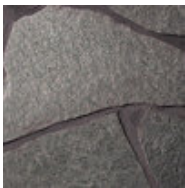

LIUSKEKIVET

Altan harmaa 1,8-3 cm XXL

0,5-1,5 m²/kivi ..... 72,00 €/m² Myyntierä: 0,5 m²/m²

Värisävy: harmaa
Paino: 75 kg/m²

Tuotekoodi: Ikral2030

EAN: 6430040740989

Altan Harmaa L 1-2 cm

2-5 palaa /m² ..... 58,00 €/m² Myyntierä: 1,0 m²/kerros

Värisävy: harmaa
Paino: 50 kg/m²

Tuotekoodi: Ikral11020

EAN: 6430040743232

Altan Harmaa M (1-2 cm)

1-2 cm: 5-10 palaa/m² ..... 36,90 €/m² Myyntierä: 1,0 m²/m²
0,8-1,5 cm (10 - 15 palaa/m²) ..... 40,00 €/m² Myyntierä: 1,0 m²/m²

Värisävy: harmaa
Paino: 45 kg/m²

Tuotekoodi: Ikral1020

EAN: 6430040740880

Andien Vaalea M (1.5-2.5 cm)

1.5-2.5 cm: 5-10 palaa/m² ..... 54,50 €/m² Myyntierä: 1,0 m²/kerros

Värisävy:
Paino: 50 kg/m²

Tuotekoodi: Ikrand

EAN: 6430040743904

Andien Valkoinen M

1.5-2.5 cm: 5-10 palaa/m² ..... 54,50 €/m² Myyntierä: 1,0 m²/m²

Värisävy: vaalea
Paino: 45 kg/m²

Tuotekoodi: Ikrawh

EAN:

Karisto Tumma M (1-2 cm)

1-2 cm: 5-10 palaa/m² ..... 32,00 €/m² Myyntierä: 1,0 m²/kerros

Värisävy: tumman harmaa
Paino: 45 kg/m²

Tuotekoodi: Ikkrarb11020

EAN: