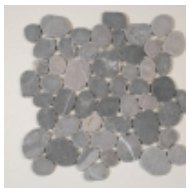

JOKIKIVET

Haiku

30x30 cm ..... 74,50 €/m² Myyntierä: 0,9 m²/ltk

Värisävy: harmaa moniväri
Paino: 20 kg/m²

Tuotekoodi: mosjohaiku

EAN: 6430040740316

Hippu

30x30 cm ..... 69,00 €/m² Myyntierä: 0,9 m²/ltk
30x30 cm II-laatu ..... 30,00 €/m² Myyntierä: 0,9 m²/ltk

Värisävy: vaalea
Paino: 18 kg/m²

Tuotekoodi: moswgfb

EAN: 6430040742419

Lasku

30x30 cm ..... 84,70 €/m² Myyntierä: 0,9 m²/ltk

Värisävy: harmaa
Paino: 18 kg/m²

Tuotekoodi: mosisu

EAN: 6430040741993

Lumi

30x30 cm ..... 69,50 €/m² Myyntierä: 0,9 m²/ltk

Värisävy: vaalea
Paino: 22 kg/m²

Tuotekoodi: mosjolumi

EAN: 6430040740323

Noro

33x33 cm ..... 62,50 €/m² Myyntierä: 0,9 m²/ltk

Värisävy:
Paino: 18 kg/m²

Tuotekoodi: mosislw

EAN: 6430040742266

Onyksi

30x30 cm ..... 93,00 €/m² Myyntierä: 0,9 m²/ltk

Värisävy: vaalea
Paino: 18 kg/m²

Tuotekoodi: mosonyx

EAN: 6430040741979