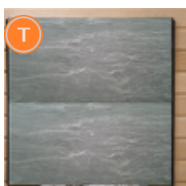

WELHO-VERHOILUKIVET

Tuote jakaantuu kahteen peruselementtiin:

Verhoilukivielementti 60x60 cm

Voidaan käyttää esim. kiukaan yläpuolella seinän koristeena, tai irrallaan esim. olohuoneen, parvekkeen yms koristeraitana. Korkeus 60 cm. Elementtejä voidaan pinota päällekkäin.

UUTTA! Nyt voit tilatta Welho-elementtejä myynnistämme myös 30 cm ja 45 cm korkeina.

Kiukaantausta-elementti 60x60 cm

Saadaksesi lisäilmettä myös kiukaan taakse, sinne voidaan käyttää kiukaantauselementtiä. Tässä elementissä on jätetty varaus seinään kiinnitettävälle kiukaalle (lev 40 cm ja korkeus 60 cm). Elementissä tulee molemmille sivuille n. 10cm levyiset ja 60cm korkeat kivet kiukaan molemmin puolin. Kiven läpi poraamista ei suositella, koska vaarana voi olla löylyveden tahaton siirtyminen rakenteen taakse

WELHO-VERHOILUELEMENTIT

Welho-paanuelementti, tumma

(k x l) 60 x 60 cm, ladonta 1 ..... 93,00 €/kpl *Myyntierä: 1,0 kpl/ltk*
(k x l) 60 x 60 cm, ladonta 2 ..... 93,00 €/kpl *Myyntierä: 1,0 kpl/ltk*
(k x l) 60 x 60 cm, katto 1 ..... 93,00 €/kpl *Myyntierä: 1,0 kpl/ltk*
(k x l) 60 x 60 cm, katto 2 ..... 93,00 €/kpl *Myyntierä: 1,0 kpl/ltk*

Värisävy: musta
Paino: 15 kg/kpl

Tuotekoodi: elswel9

EAN: 6430040741528

Welho-sisustuskivielementti Pizarras

(k x l) 60x60x2 cm ..... 70,00 €/kpl *Myyntierä: 1,0 kpl/kpl*
(k x l) 30x60 cm ..... 50,00 €/kpl *Myyntierä: 1,0 kpl/kpl*

Värisävy: tumman harmaa
Paino: 20 kg/kpl

Tuotekoodi: elswel7

EAN: 6430040743379