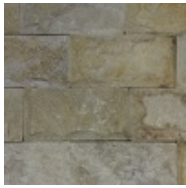

Pekingin Kultakide 20x10 cm

20x10 cm ..... 68,50 €/m² Myyntierä: 0,5 m²/ltk

Värisävy:
Paino: 25 kg/m²

Tuotekoodi: vtswhy

EAN: 6430040742778

Pekingin Usva 20x10 cm

20x10 cm ..... 68,50 €/m² Myyntierä: 0,5 m²/ltk

Värisävy: harmaa
Paino: 25 kg/m²

Tuotekoodi: vtsgr

EAN: 6430040740330

Pekingin Usva 20x5 cm

20x5 cm ..... 78,20 €/m² Myyntierä: 0,5 m²/ltk

Värisävy: harmaa
Paino: 25 kg/m²

Tuotekoodi: vtsgr5

EAN: 6430040743706

Pekingin Yö 20x10 cm

20x10 cm ..... 75,50 €/m² Myyntierä: 0,5 m²/ltk

Värisävy: musta
Paino: 30 kg/m²

Tuotekoodi: vtsbl

EAN: 6430040740361

Pekingin Yö 20x40 cm

20x40 cm ..... 99,00 €/m² Myyntierä: 0,4 m²/ltk

Värisävy: musta
Paino: 30 kg/m²

Tuotekoodi: vtsbl20

EAN: 6430040743164

Pekingin Yö 20x5 cm

20x5 cm ..... 78,20 €/m² Myyntierä: 0,5 m²/ltk

Värisävy: musta
Paino: 20 kg/m²

Tuotekoodi: vtsbl5

EAN: 6430040743157