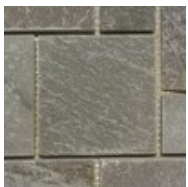

EAN: 6430040742259

Oslo

30 x 30 cm 72,60 €/m² Myyntierä: 0,9 m²/ltk

Värisävy: harmaa
Paino: 25 kg/m²

Tuotekoodi: mosblnw

EAN: 6430040742617

Pariisi

30x30 cm 69,00 €/m² Myyntierä: 0,9 m²/ltk