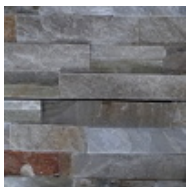

Shanghai Kaneli

60x15 cm ..... 104,50 €/m² Myyntierä: 0,45 m²/pkt

Värisävy: tumman punertava
Paino: 70 kg/m²

Tuotekoodi: vksru

EAN: 6430040740514

Shanghai Kaneli Kulma

40/20x15 ..... 148,80 €/m² Myyntierä: 0,45 m²/pkt

Värisävy: tumman punertava
Paino: 70 kg/m²

Tuotekoodi: vksruco

EAN: 6430040740491

Shanghai Kevät

60x15 cm ..... 75,50 €/m² Myyntierä: 0,72 m²/pkt

Värisävy: vaalea
Paino: 35 kg/m²

Tuotekoodi: vksor

EAN: 6430040740439

Shanghai Kultapiisku

60 x 15 cm ..... 72,30 €/m² Myyntierä: 0,72 m²/ltk

Värisävy: vaalea
Paino: 25 kg/m²

Tuotekoodi: vksgold

EAN: 6430040740590

Shanghai Pikku Pippuri

60x15 cm ..... 104,50 €/m² Myyntierä: 0,72 m²/pkt

Värisävy: tumman harmaa
Paino: 35 kg/m²

Tuotekoodi: vksb1

EAN: 6430040740477

Shanghai Pikku Sokeri

60x15cm ..... 99,20 €/m² Myyntierä: 0,63 m²/ltk

Värisävy: vaalea
Paino: 25 kg/m²

Tuotekoodi: vkswhsm

EAN: 6430040742426