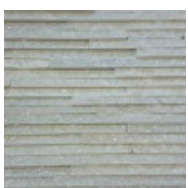

Shanghai Kaneli

60x15 cm ..... 104,50 €/m² Myyntierä: 0,45 m²/pkt

Värisävy: tumman punertava
Paino: 70 kg/m²

Tuotekoodi: vksru

EAN: 6430040740514

Shanghai Kaneli Kulma

40/20x15 ..... 148,80 €/m² Myyntierä: 0,45 m²/pkt

Värisävy: tumman punertava
Paino: 70 kg/m²

Tuotekoodi: vksruco

EAN: 6430040740491

Shanghai Kevät

60x15 cm ..... 75,50 €/m² Myyntierä: 0,72 m²/pkt

Värisävy: vaalea
Paino: 35 kg/m²

Tuotekoodi: vksor

EAN: 6430040740439

Shanghai Kultapiisku

60 x 15 cm ..... 72,30 €/m² Myyntierä: 0,72 m²/ltk

Värisävy: vaalea
Paino: 25 kg/m²

Tuotekoodi: vksgold

EAN: 6430040740590

Shanghai Pikku Pippuri

60x15 cm ..... 104,50 €/m² Myyntierä: 0,72 m²/pkt

Värisävy: tumman harmaa
Paino: 35 kg/m²

Tuotekoodi: vksb1

EAN: 6430040740477

Shanghai Pikku Sokeri

60x15cm ..... 99,20 €/m² Myyntierä: 0,63 m²/ltk

Värisävy: vaalea
Paino: 25 kg/m²

Tuotekoodi: vkswhsm

EAN: 6430040742426