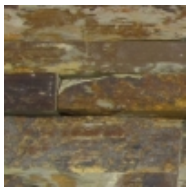

Tuotekoodi: vksye

EAN: 6430040740422

Shanghai Inkivääri kulma 40/20

40/20x15 cm 99,10 €/m² Myyntierä: 0,36 m²/pkt

Värisävy: vaalea
Paino: 70 kg/m²

Tuotekoodi: vksyeco

EAN: 6430040740484

Shanghai Kaneli