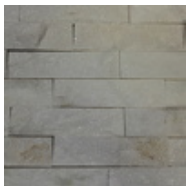

Shanghai Unikko Kulma

..... 72,30 €/m² Myyntierä: 0,72 m²/ltk

Värisävy: musta
Paino: 35 kg/m²

Tuotekoodi: vksbqco

EAN: 6430040742631

TIILIKIVET

Pekingin Aamu 20x10 cm

20x10 cm ..... 68,50 €/m² Myyntierä: 0,5 m²/ltk

Värisävy: punertava
Paino: 25 kg/m²

Tuotekoodi: vtsre

EAN: 6430040740347

Pekingin Ilta

20 x 10 cm ..... 73,50 €/m² Myyntierä: 0,5 m²/ltk

Värisävy: tumman harmaa
Paino: 25 kg/m²

Tuotekoodi: vtsbs

EAN: 6430040742334

Pekingin Kide 20x10 cm

20x10 cm ..... 68,50 €/m² Myyntierä: 0,5 m²/ltk

Värisävy: vaalea
Paino: 25 kg/m²

Tuotekoodi: vtswh

EAN: 6430040740354

Pekingin Kide 20x5 cm

20x5 cm ..... 68,50 €/m² Myyntierä: 0,5 m²/ltk

Värisävy: vaalea
Paino: 20 kg/m²

Tuotekoodi: vtswh5

EAN: 6430040743140