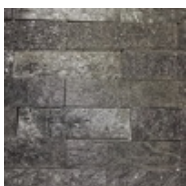

Pekingin Kultakide 20x10 cm

20x10 cm ..... 68,50 €/m² Myyntierä: 0,5 m²/ltk

Värisävy:
Paino: 25 kg/m²

Tuotekoodi: vtswhy

EAN: 6430040742778

Pekingin Usva 20x10 cm

20x10 cm ..... 68,50 €/m² Myyntierä: 0,5 m²/ltk

Värisävy: harmaa
Paino: 25 kg/m²

Tuotekoodi: vtsgr

EAN: 6430040740330

Pekingin Usva 20x5 cm

20x5 cm ..... 78,20 €/m² Myyntierä: 0,5 m²/ltk

Värisävy: harmaa
Paino: 25 kg/m²

Tuotekoodi: vtsgr5

EAN: 6430040743706

Pekingin Yö 20x10 cm

20x10 cm ..... 75,50 €/m² Myyntierä: 0,5 m²/ltk

Värisävy: musta
Paino: 30 kg/m²

Tuotekoodi: vtsbl

EAN: 6430040740361

Pekingin Yö 20x40 cm

20x40 cm ..... 99,00 €/m² Myyntierä: 0,4 m²/ltk

Värisävy: musta
Paino: 30 kg/m²

Tuotekoodi: vtsbl20

EAN: 6430040743164

Pekingin Yö 20x5 cm

20x5 cm ..... 78,20 €/m² Myyntierä: 0,5 m²/ltk

Värisävy: musta
Paino: 20 kg/m²

Tuotekoodi: vtsbl5

EAN: 6430040743157