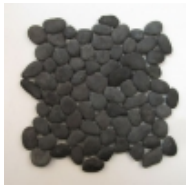

Paahde

n. 30x30 cm ..... 69,00 €/m² Myyntierä: 0,9 m²/ltk

Värisävy: punertava
Paino: 18 kg/m²

Tuotekoodi: mositan

EAN: 6430040742693

Piki

30x30 cm ..... 69,50 €/m² Myyntierä: 0,9 m²/ltk

Värisävy: tumman harmaa
Paino: 21 kg/m²

Tuotekoodi: mosbl

EAN: 6430040740019

Piki musta

30x30 cm ..... 86,80 €/m² Myyntierä: 0,9 m²/ltk

Värisävy: musta
Paino: 22 kg/m²

Tuotekoodi: mosblb

EAN: 6430040742051

Piki musta hieno

33x33 cm ..... 86,80 €/m² Myyntierä: 1,0 m²/ltk

Värisävy: musta
Paino: 22 kg/m²

Tuotekoodi: mosblbs

EAN: 6430040742068

Tihku

n. 30x30 cm ..... 69,00 €/m² Myyntierä: 0,9 m²/ltk

Värisävy: harmaa
Paino: 20 kg/m²

Tuotekoodi: moscgr1

EAN: 6430040742471

Tuuli

30x30 cm ..... 69,50 €/m² Myyntierä: 0,9 m²/ltk

Värisävy: vaalea
Paino: 22 kg/m²

Tuotekoodi: mosjotuuli

EAN: 6430040740309