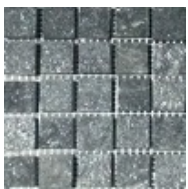

MOSAIIKIT

Cappucino

30x30 cm ..... 86,80 €/m² Myyntierä: 0,9 m²/ltk

Värisävy: vaalea harmaa
Paino: 18 kg/m²

Tuotekoodi: mosaicap

EAN: 6430040742754

Haitu

30x30 cm ..... 65,50 €/m² Myyntierä: 0,9 m²/ltk

Värisävy: vaalea
Paino: 18 kg/m²

Tuotekoodi: mosifwh

EAN: 6430040742105

Hexa Tumma

30 x 30 cm ..... 71,50 €/m² Myyntierä: 0,9 m²/ltk

Värisävy: tumman harmaa
Paino: 25 kg/m²

Tuotekoodi: moshexbl

EAN: 6430040741221

Hiili 2,5x2,5 cm

30x30 cm ..... 88,50 €/m² Myyntierä: 0,45 m²/ltk

Värisävy: musta
Paino: 18 kg/m²

Tuotekoodi: moscbq25

EAN: 6430040742297

Hiili 5x5

30x30cm ..... 75,00 €/m² Myyntierä: 0,9 m²/ltk

Värisävy: musta
Paino: 18 kg/m²

Tuotekoodi: moshii

EAN: 6430040740156

Jodla

38x28 cm ..... 87,40 €/m² Myyntierä: 0,9 m²/ltk

Värisävy: harmaa moniväri
Paino: 18 kg/m²

Tuotekoodi: mosimixli

EAN: 6430040742730