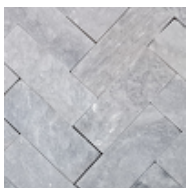

EAN: 6430040740033

Savu XL

30x30x1 cm 65,50 €/m² Myyntierä: 0,9 m²/ltk

Värisävy: harmaa
Paino: 25 kg/m²

Tuotekoodi: mossigrxl

EAN: 6430040743676

Tassu hopealumi

30 x 30 cm 72,80 €/m² Myyntierä: 0,9 m²/ltk