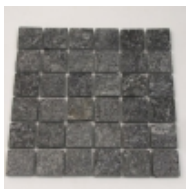

MOSAIIKIT

Cappucino

30x30 cm ..... 86,80 €/m² Myyntierä: 0,9 m²/ltk

Värisävy: vaalea harmaa
Paino: 18 kg/m²

Tuotekoodi: mosaicap

EAN: 6430040742754

Haitu

30x30 cm ..... 65,50 €/m² Myyntierä: 0,9 m²/ltk

Värisävy: vaalea
Paino: 18 kg/m²

Tuotekoodi: mosifwh

EAN: 6430040742105

Hexa Tumma

30 x 30 cm ..... 71,50 €/m² Myyntierä: 0,9 m²/ltk

Värisävy: tumman harmaa
Paino: 25 kg/m²

Tuotekoodi: moshexbl

EAN: 6430040741221

Hiili 2,5x2,5 cm

30x30 cm ..... 88,50 €/m² Myyntierä: 0,45 m²/ltk

Värisävy: musta
Paino: 18 kg/m²

Tuotekoodi: moscbq25

EAN: 6430040742297

Hiili 5x5

30x30cm ..... 75,00 €/m² Myyntierä: 0,9 m²/ltk

Värisävy: musta
Paino: 18 kg/m²

Tuotekoodi: moshii

EAN: 6430040740156

Jodla

38x28 cm ..... 87,40 €/m² Myyntierä: 0,9 m²/ltk

Värisävy: harmaa moniväri
Paino: 18 kg/m²

Tuotekoodi: mosimixli

EAN: 6430040742730