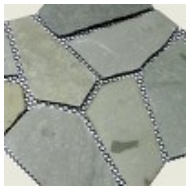

Värisävy: tumman harmaa
 Paino: 45 kg/m²

Tuotekoodi: Ikmpi1020

EAN: 6430040740897

Verkotettu harmaa liuske

vahvuus 1-1,5 cm 53,90 €/m² Myyntierä: 0,25 m²/arkki

Värisävy: harmaa
 Paino: 40 kg/m²

Tuotekoodi: Ikgrvver