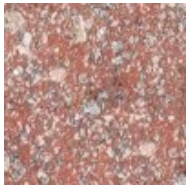

Graniittilaatta, Kiinan punainen

60x30x2 cm ..... 65,00 €/m² *Myyntierä: 0,18 m²/kivi*

Värisävy: harmaa
Paino: 45 kg/m²

Tuotekoodi: grppu30x60

EAN: 6430040740828

Graniittilaatta, mustanharmaa

60x30x2 cm ..... KYSY! €/m² *Myyntierä: 0,18 m²/kivi*

Värisävy: musta
Paino: 50 kg/m²

Tuotekoodi: grrlv60x30

EAN: 6430040742365

Kalkkikivilaatta, Intian tumma

60x30x2,5 cm ..... 45,00 €/m² *Myyntierä: 0,18 m²/kivi*

Värisävy: tumman harmaa
Paino: 55 kg/m²

Tuotekoodi: ihrlb30x60

EAN: 6430040742013

Terassilaatta, Kavala

eri kokoja ..... KYSY! €/m² *Myyntierä: 1,0 m²/m²*

Värisävy: harmaa
Paino: 35 kg/m²

Tuotekoodi: lkpkala

EAN: 6430040742211