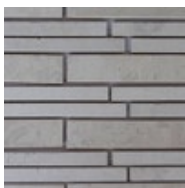

30x30 cm 64,60 €/m² Myyntierä: 0,9 m²/ltk

Värisävy: vaalea
Paino: 18 kg/m²

Tuotekoodi: mosyl75

EAN: 6430040742099

Utu

28 x 38 cm 79,00 €/m² Myyntierä: 0,9 m²/ltk

Värisävy: vaalea
Paino: 18 kg/m²

Tuotekoodi: mosiwhti