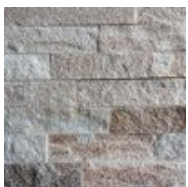

Shanghai Kaneli

60x15 cm ..... 104,50 €/m² Myyntierä: 0,45 m²/pkt

Värisävy: tumman punertava
Paino: 70 kg/m²

Tuotekoodi: vksru

EAN: 6430040740514

Shanghai Kaneli Kulma

40/20x15 ..... 148,80 €/m² Myyntierä: 0,45 m²/pkt

Värisävy: tumman punertava
Paino: 70 kg/m²

Tuotekoodi: vksruco

EAN: 6430040740491

Shanghai Kevät

60x15 cm ..... 75,50 €/m² Myyntierä: 0,72 m²/pkt

Värisävy: vaalea
Paino: 35 kg/m²

Tuotekoodi: vksor

EAN: 6430040740439

Shanghai Kultapiisku

60 x 15 cm ..... 72,30 €/m² Myyntierä: 0,72 m²/ltk

Värisävy: vaalea
Paino: 25 kg/m²

Tuotekoodi: vksgold

EAN: 6430040740590

Shanghai Pikku Pippuri

60x15 cm ..... 104,50 €/m² Myyntierä: 0,72 m²/pkt

Värisävy: tumman harmaa
Paino: 35 kg/m²

Tuotekoodi: vksb1

EAN: 6430040740477

Shanghai Pikku Sokeri

60x15cm ..... 99,20 €/m² Myyntierä: 0,63 m²/ltk

Värisävy: vaalea
Paino: 25 kg/m²

Tuotekoodi: vkswhsm

EAN: 6430040742426