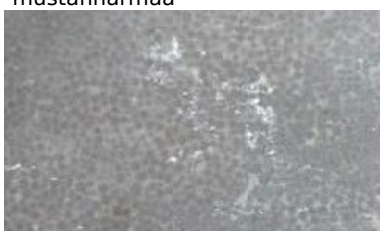

Graniittilaatta 40x40 cm harmaa

Graniittilaatta 40x40 cm mustanharmaa

Graniittilaatta 40x40 cm tumman harmaa

Kalkkikivi, kellertävä 15 cm x vapaa mitta

Kalkkikivi, sinertävä 15 cm x vapaa mitta

Kalkkikivi, tumma 15 cm x vapaa mitta