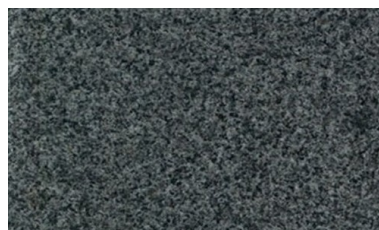

Graniittilaatta 40x40 cm tumman harmaa