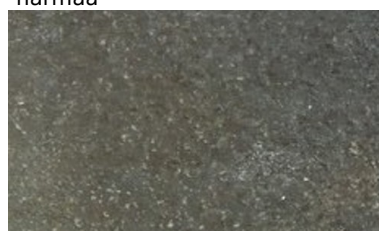

Graniittilaatta 40x40 cm harmaa

Graniittilaatta 40x40 cm mustanharmaa

Graniittilaatta 40x40 cm tumman harmaa

Kalkkikivi, kellertävä 15 cm x vapaa mitta

Kalkkikivi, sinertävä 15 cm x vapaa mitta

Kalkkikivi, tumma 15 cm x vapaa mitta