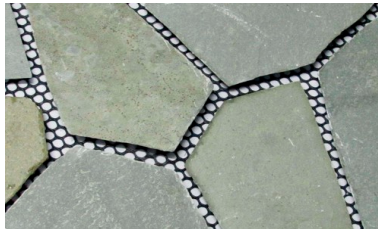

# Lohkopintaiset kivet

Liuskemuuri Alta

Lohkograniitti, vaaleanharmaa

Lohkograniitti, tummaharmaa 60 x 30 cm

Lohkograniitti, tummanharmaa kulma 40/25 x 30cm

Lohkograniitti, ura, tummanharmaa

Lohkokivi, Louhi 5-10 cm

# Liuskekivet

Altan Harmaa M (1-2 cm)

Kavalan Harmaa 1-2 cm

Kavalan Harmaa 2-3 cm

Liuskekivi, Orivesi 1-3 cm

Pöytävuoren Hiekka 1-2 cm

Ruoste 1-2 cm

Välimeren Musta 1-2 cm