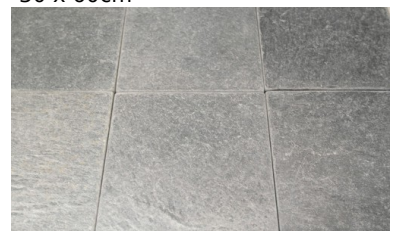

# Laatat

Graniittilaatta tummanharmaa  
60x30 cm

Graniittilaatta, harmaa 30 x 60  
cm

Graniittilaatta, Kiinan punainen  
30 x 60cm

Graniittilaatta, mustanharmaa  
60x30 cm

Liuskekivilaatta, tumma 20x30

Liuskekivilaatta, Välimeren Musta  
15x15 antiikki