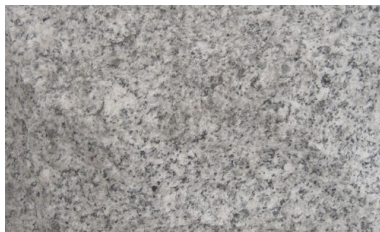

# Lohkopintaiset kivet

Liuskemuuri Alta

Lohkograniitti, vaaleanharmaa

Lohkograniitti, tummaharmaa 60 x 30 cm

Lohkograniitti, tummanharmaa kulma 40/25 x 30cm

Lohkograniitti, ura, tummanharmaa

Lohkokivi, Louhi 5-10 cm