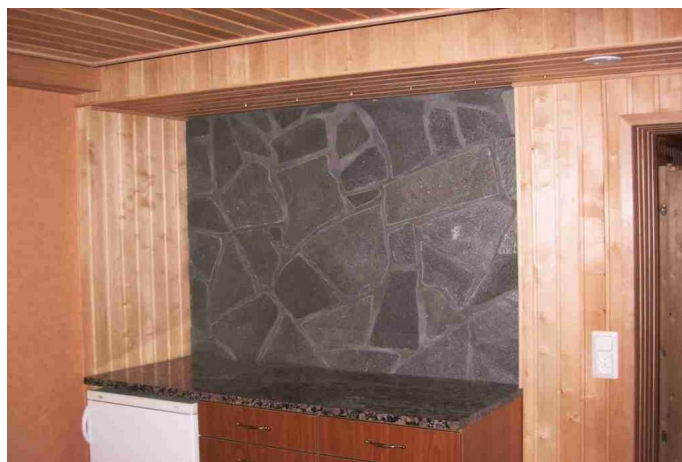

# Lohkopintaiset kivet

Liuskemuuri Alta

Lohkograniitti, vaaleanharmaa

Lohkograniitti, tummaharmaa 60 x 30 cm

Lohkograniitti, tummanharmaa kulma 40/25 x 30cm

Lohkograniitti, ura, tummanharmaa

Lohkokivi, Louhi 5-10 cm