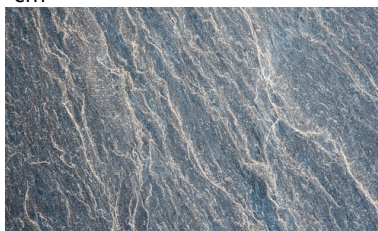

# Laatat

Graniittilaatta tummanharmaa  
60x30 cm

Graniittilaatta, harmaa 30 x 60  
cm

Graniittilaatta, Kiinan punainen  
30 x 60cm

Graniittilaatta, mustanharmaa  
60x30 cm

Liuskekivilaatta, tumma 20x30

Liuskekivilaatta, Välimeren Musta  
15x15 antiikki