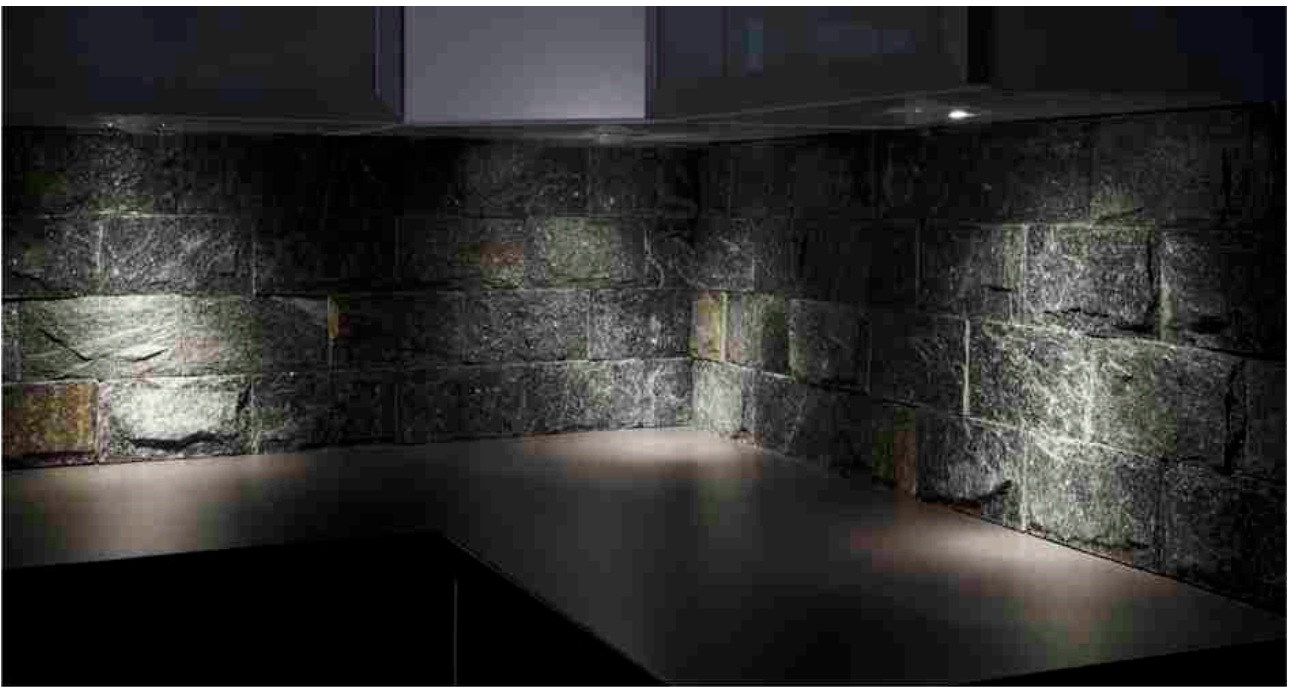

Majakiven mitta

Majakivellä on vahvat juuret yrittämisessä. Haluamme tarjota tuotteen, joka on nimensä myötäinen - kiven, jonka ominaisuudet kestävät. Nimi kuvaa metsänsiimeksessä isoa luonnonkiveä, johon ajanhammas ei pysty ja joka ei hetkahda säiden herraa.

Majakivi on vuonna 2000 aloittanut keskisuomalainen yritys, jonka alkujuuret ovat liuskekiven maahantuonnissa. Sittemmin yritys on kasvattanut valikoimaa verhoilukiviin, graniittisiin noppa- ja nupukiviin, kattokiviin ja mitä erillaisimpiin kiviratkaisuihin. Perustamisesta lähtien Majakiven liikevaihto on kasvanut vuosittain. Tyytyväisiä asiakkaita ja jälleenmyyjä on matkan varrella kertynyt iso joukko. Mukaan mahtuu pienistä toimituksista yli 1000 m² valmiiksi urakoituihin kohteisiin, joissa olemme saaneet olla mukana.